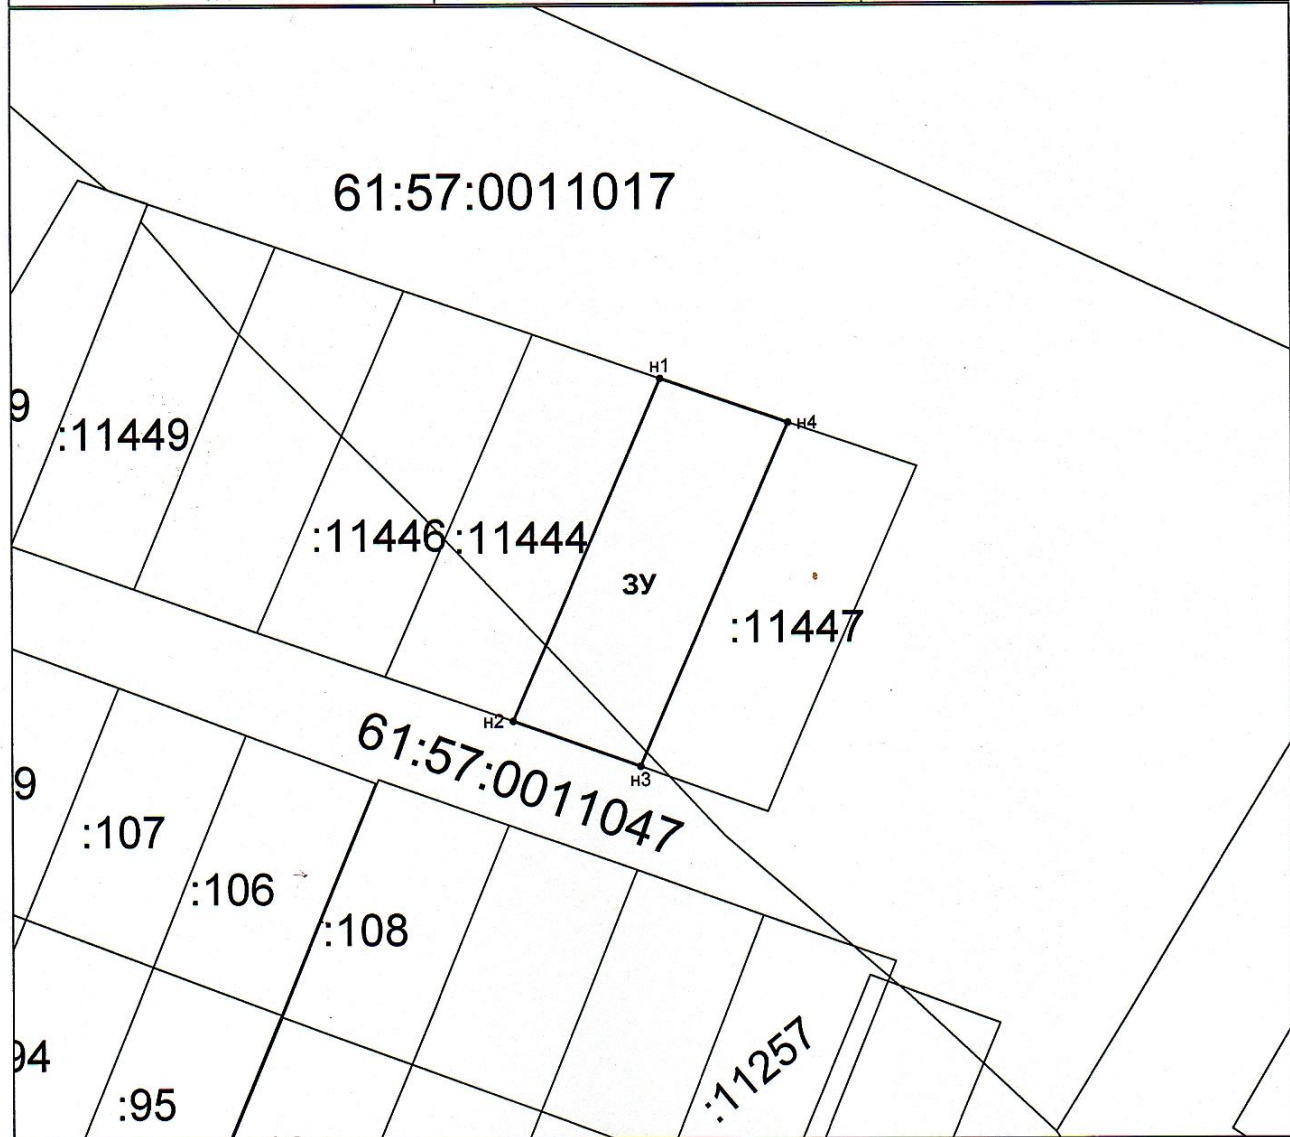

Схема расположения земельного участка или земельных участков на кадастровом плане территории

Условный номер земельного участка ЗУ		
Площадь земельного участка	995 кв.м	
Система координат МСК-61		
Обозначение характерных точек границ	Координаты	
	X (м)	Y (м)
н1	340176.36	2344295.23
н2	340128.26	2344274.40
н3	340121.96	2344292.33
н4	340170.19	2344313.20

Масштаб 1:1000

Условные обозначения:

61:57:0011047 - обозначение кадастрового квартала
 61:57:0011017 - обозначение кадастрового квартала

ЗУ - обозначение образуемого земельного участка